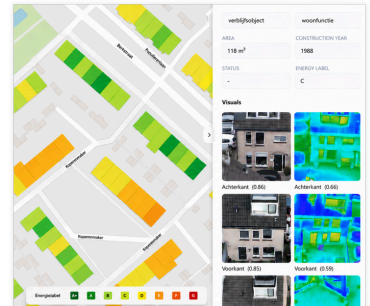

Wat wij doen

- Systeem- & netontwerp
- Data & dashboarding
- Stakeholdermanagement
- Haalbaarheidsstudies
- Technisch advies
- Businesscases
- Participatieprocessen
- Beleidsontwikkeling
- Strategieontwikkeling
- Projectmanagement
- Procesregie
- Subsidie- & financieringsadvies

Warmtetransitie

- > Inzicht in warmteverlies en verduurzamingskansen op woning- en wijkniveau
- > Brengt in kaart waar warmte verloren gaat en hoe goed woningen geïsoleerd zijn
- > Onderbouwing voor beleidsmakers in het samenstellen van beleidsplannen voor aardgasvrije woningen

Klimaatadaptatie

- > Detecteert hittestress en brengt kwetsbare plekken op straat- en wijkniveau in kaart voor hitteplannen
- > Maakt locaties waar oppervlaktetemperaturen oplopen inzichtelijk en geeft zicht op de rol van wijktypologie, groen, schaduw en verharding
- > Ondersteunt beleidsmakers bij het samenstellen van klimaatadaptatie maatregelen voor een hittebestendige leefomgeving

Onze klanten

www.actright.nl

info@actright.nl

+31 6 21 39 10 46

High Tech Campus 27,
Eindhoven