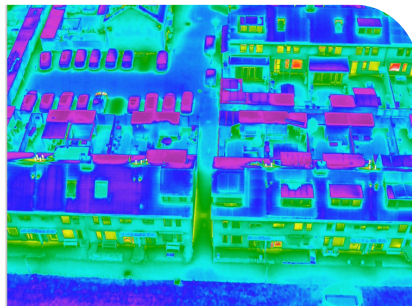

actright

for a better future

drone
productions

Van dronebeelden naar beslissing

Transities beginnen met de juiste data

Eind 2027 moeten warmteprogramma's vastgesteld zijn. Maar welke wijken pak je als eerste aan? Waar gaat de meeste warmte verloren? En waar is hittestress het grootst? Wij zorgen dat u weet wat er speelt in uw wijken. Op basis van infrarood dronebeelden, luchtfoto's, AI en GIS-analyse leveren wij de complete dataset die uw plan onderbouwt.

- Warmteverlies per woning en wijk in kaart
- Kosten- en tijdsefficiënt
- Geschikt voor warmte- en klimaatplannen

Wie zijn wij?

Act Right is een gedreven transitiepartner die organisaties ondersteunt bij duurzame vooruitgang. Met een frisse blik, stevige kennisbasis en een sterke drive om impact te maken, helpen we onze klanten én onszelf elke dag groeien. We zetten ons met enthousiasme in om nieuwe projecten op te pakken die de energietransitie, de leefomgeving en de samenleving als geheel een stap verder brengen.

+

+

=

Wat wij doen

- Systeem- & netontwerp
- Data & dashboarding
- Stakeholdermanagement
- Haalbaarheidsstudies
- Technisch advies
- Businesscases
- Participatieprocessen
- Beleidsontwikkeling
- Strategieontwikkeling
- Projectmanagement
- Procesregie
- Subsidie- & financieringsadvies

Warmtetransitie

- > Inzicht in warmteverlies en verduurzamingskansen op woning- en wijkniveau
- > Brengt in kaart waar warmte verloren gaat en hoe goed woningen geïsoleerd zijn
- > Onderbouwing voor beleidsmakers in het samenstellen van beleidsplannen voor aardgasvrije woningen

Klimaatadaptatie